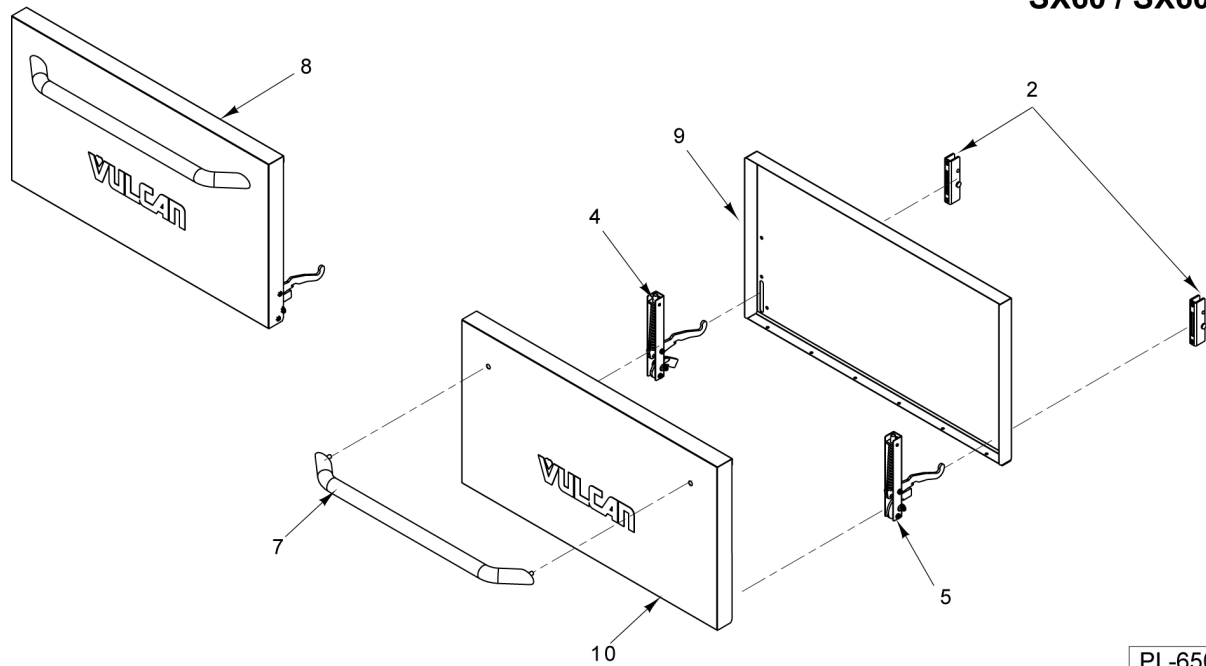

PL-65027

DOOR

DOOR

ILLUS.	PART NO.	NAME OF PART	AMT.
1	00-922448-0036A	Door Assy. (SX36).....	1
2	00-961331-00003	Stop - Door Hinge.....	2
3	00-922447-00036	Liner - Door (SX36).....	1
4	00-961331-00002	Hinge - LH Door.....	1
5	00-961331-00001	Hinge - RH Door.....	1
6	00-922441-00036	Panel - Door Outside (SX36).....	1
7	00-922423	Handle - Door.....	1
8	00-922448-0060A	Door Assy. (SX60).....	1
9	00-922447-00060	Liner - Door (SX60).....	1
10	00-922441-00060	Panel - Door Outside (SX60).....	1